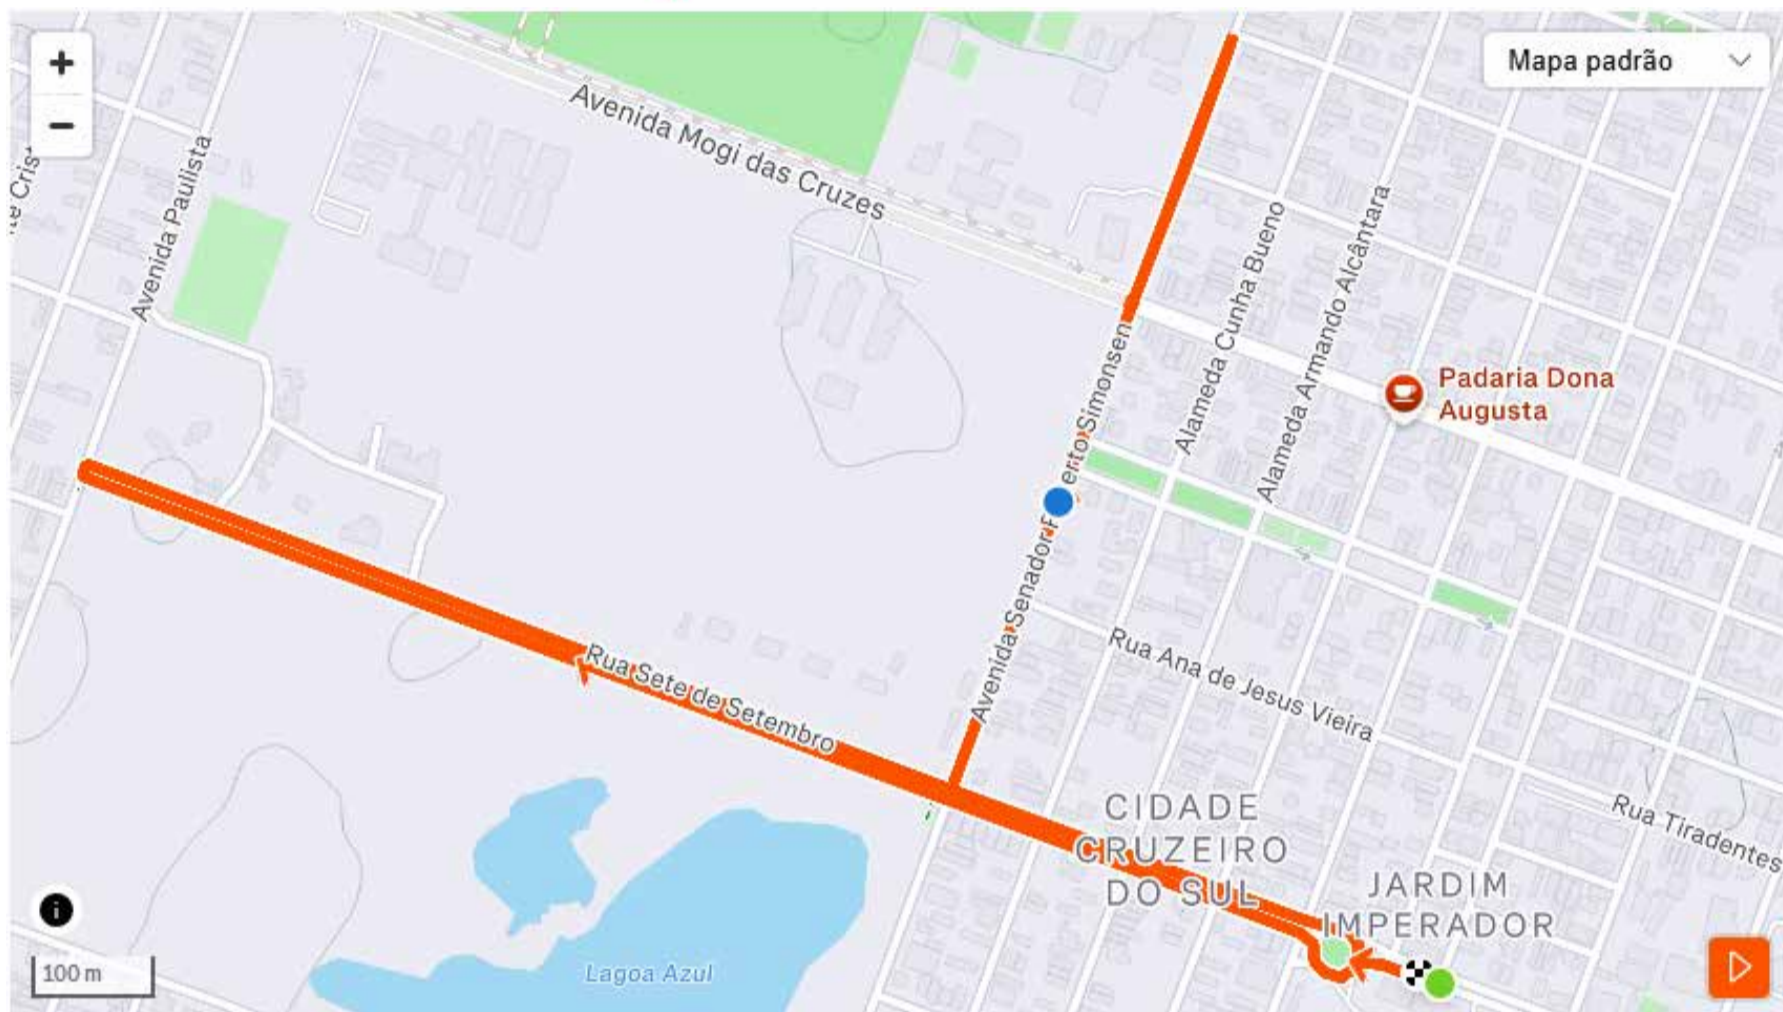

PERCURSO

CAMINHADA 3K

09 DE NOVEMBRO

SUZANO SHOPPING

CORRIDA KIDS ROGER'S FAST RUN

Largadas por idade:

- 2-3 ANOS: **40M**
- 4-5 ANOS: **60M**
- 6-7 ANOS: **100M**
- 8-9 ANOS: **200M**
- 10-11 ANOS: **400M**
- 12-14 ANOS: **600M**