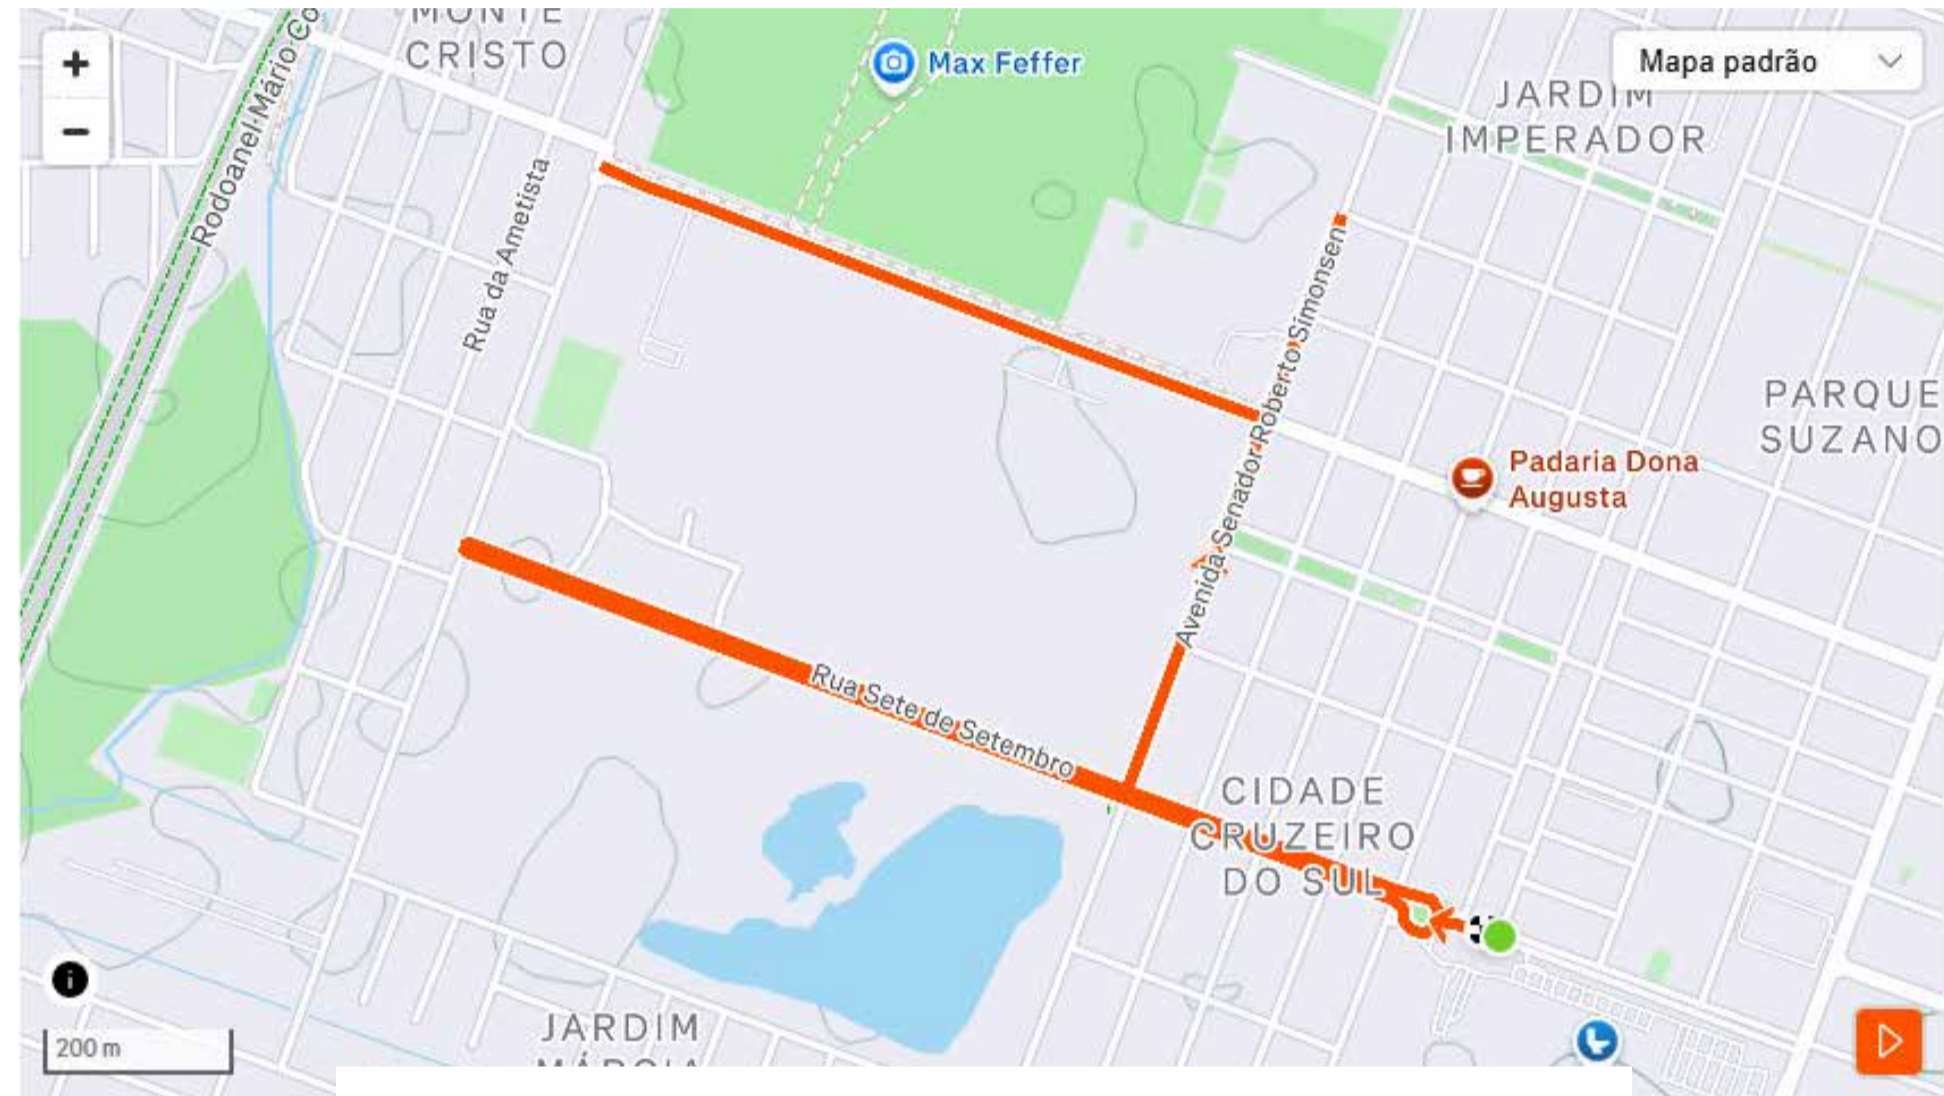

PERCURSO

CORRIDA 5K - 1 VOLTA

09 DE NOVEMBRO

SUZANO SHOPPING