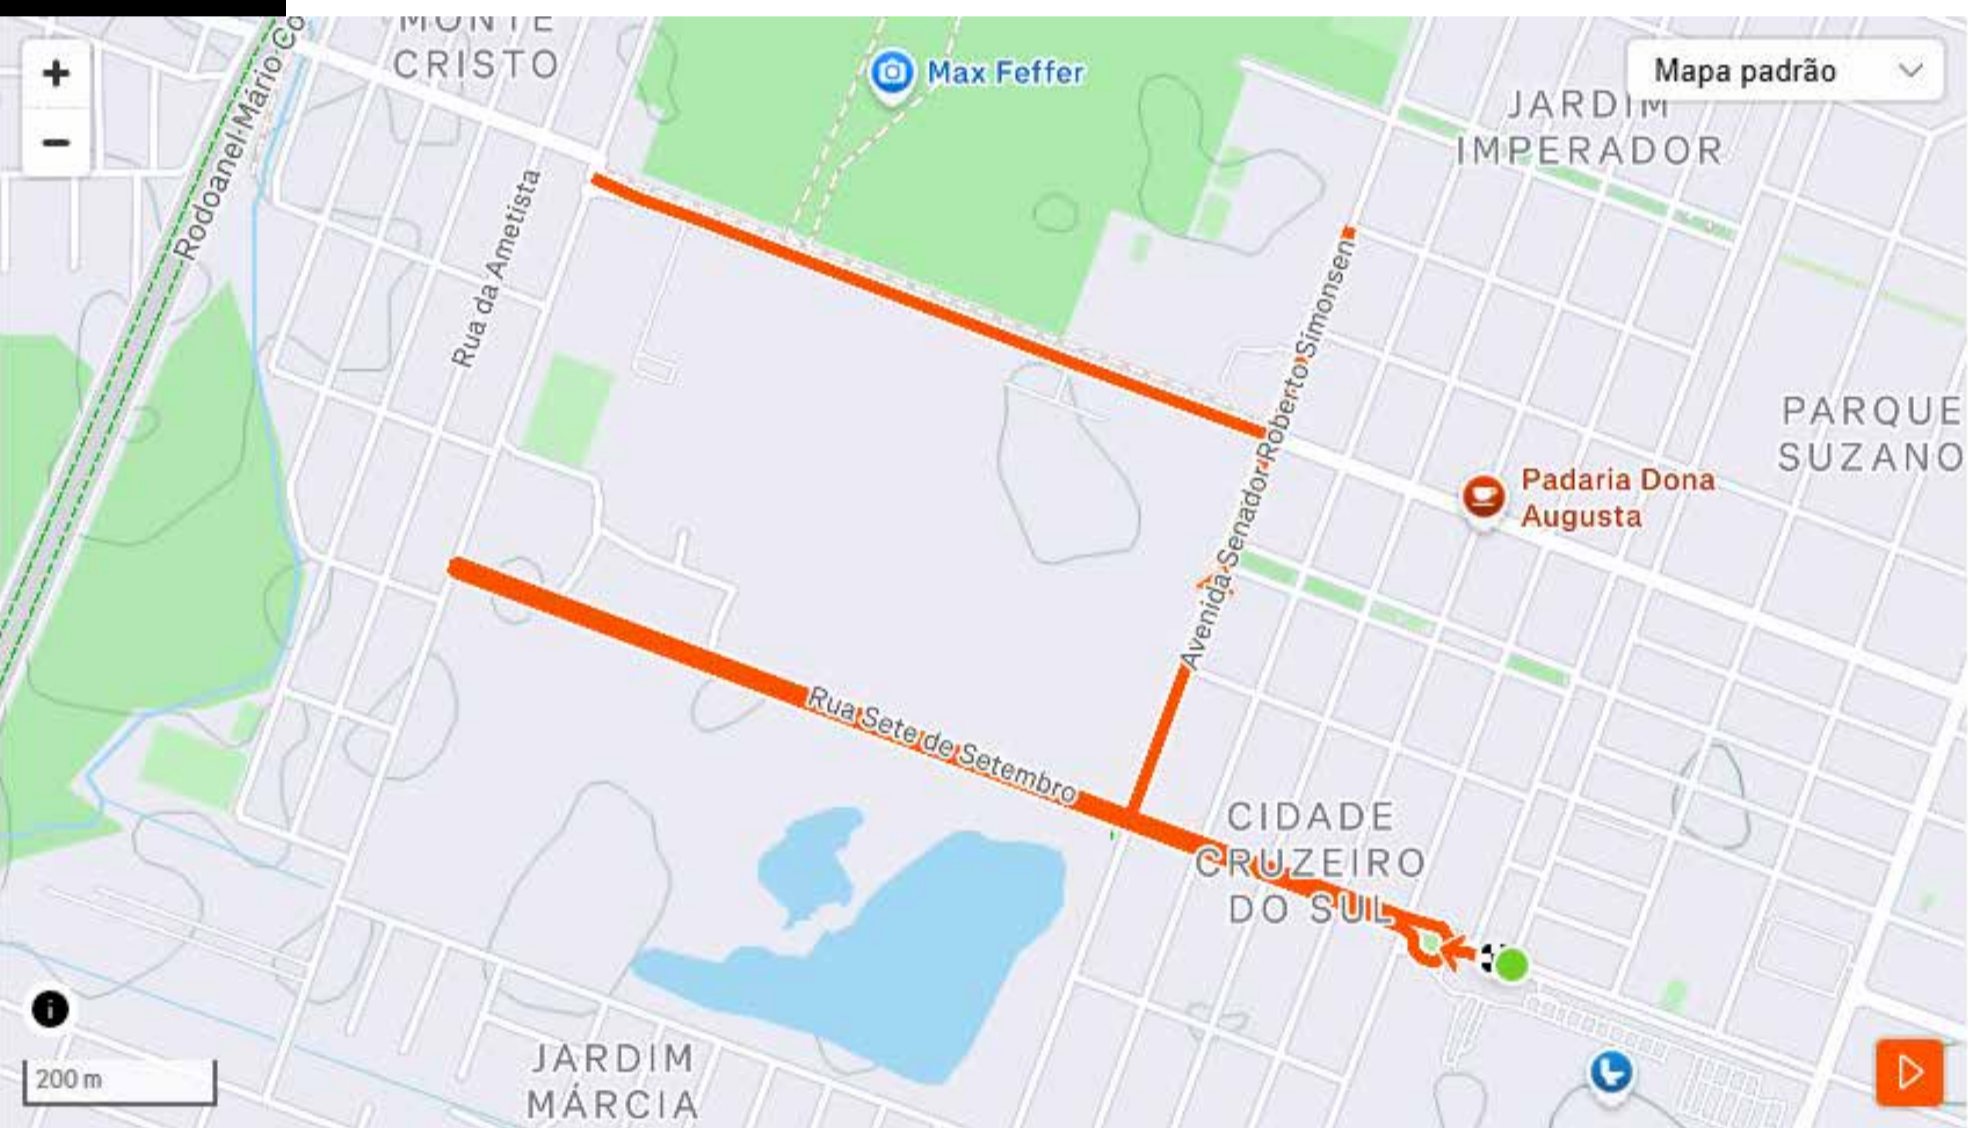

GUARDA-VOLUMES

Serão disponibilizadas sacolas para guarda-volume no local do evento.

PERCURSO ROGER'S FAST RUN

5 KM | 1 VOLTA

10 KM | 2 VOLTAS

CAMINHADA | 1 VOLTA