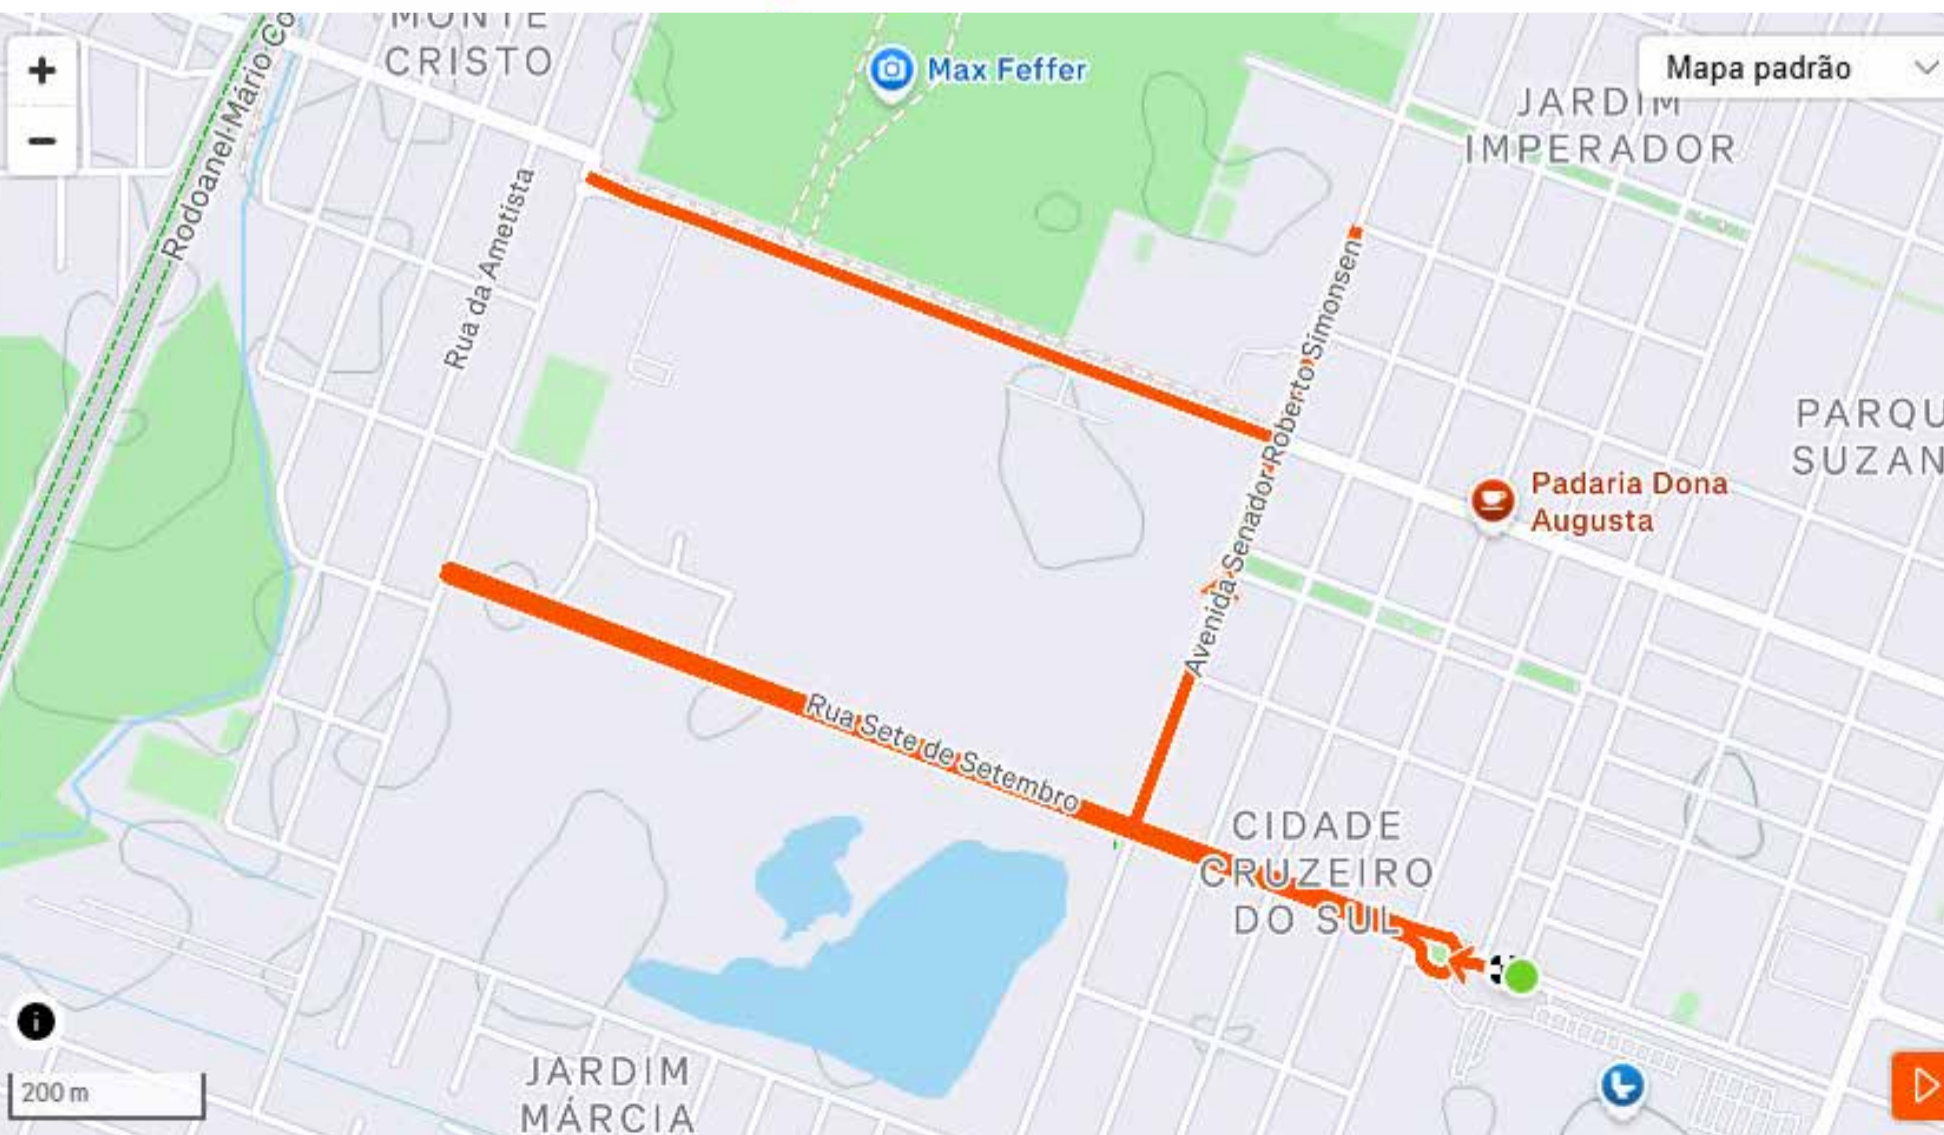

PERCURSO

CORRIDA 10K - 2 VOLTAS

09 DE NOVEMBRO